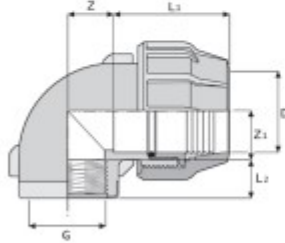

> 518

ELBOW FEMALE THREADED GOMITO FILETTATO FEMMINA WINKEL MIT INNENGEWINDE COUDE TARAUDE CODO FILETADO HEMBRA

DxG	L1	L2	Z	Z1	g	Ref.	Pack	Box	Master
16x3/8"	45	19	11	25	32	GG.518.16A.00	20	400	B
16x1/2"	45	19	11	28	32	GG.518.16B.00	20	400	B
20x1/2"	50	19	13	28	51	GG.518.20B.00	20	260	B
20x3/4"	57	20	13	28	51	GG.518.20C.00	20	260	B
25x1/2"	57	19	13	28	75	GG.518.25B.00	10	180	B
25x3/4"	57	21	15	31	77	GG.518.25C.00	10	180	B
25x1"	57	21	15	31	77	GG.518.25D.00	10	160	B
32x1/2"	64	19	19	40	122	GG.518.32B.00	10	110	B
32x3/4"	64	21	19	40	122	GG.518.32C.00	10	110	B
32x1"	64	21	19	40	122	GG.518.32D.00	10	110	B
32x1 1/4"	64	25	19	40	122	GG.518.32E.00	10	90	B
40x1 1/4"	76	25	23	44	198	GG.518.40E.00	5	60	B
40x1 1/2"	76	25	23	51	198	GG.518.40F.00	5	60	B
50x1 1/2"	88	25	28	55	316	GG.518.50F.00	5	35	B
50x2"	88	30	28	55	316	GG.518.50G.00	5	35	B
63x2"	103	30	35	63	582	GG.518.63G.00	5	20	B
63x2 1/2"	103	33	35	78	499	GG.518.63H.00	5	20	B
75x2 1/2"	118	33	41	73	810	GR.518.75H.00	1	14	B
75x3"	118	39	41	73	810	GR.518.75I.00	1	14	B
90x3"	136	39	49	87	1213	GR.518.90I.00	1	10	B
110x4"	151	45	60	103	1767	GR.518.11L.00	1	5	B